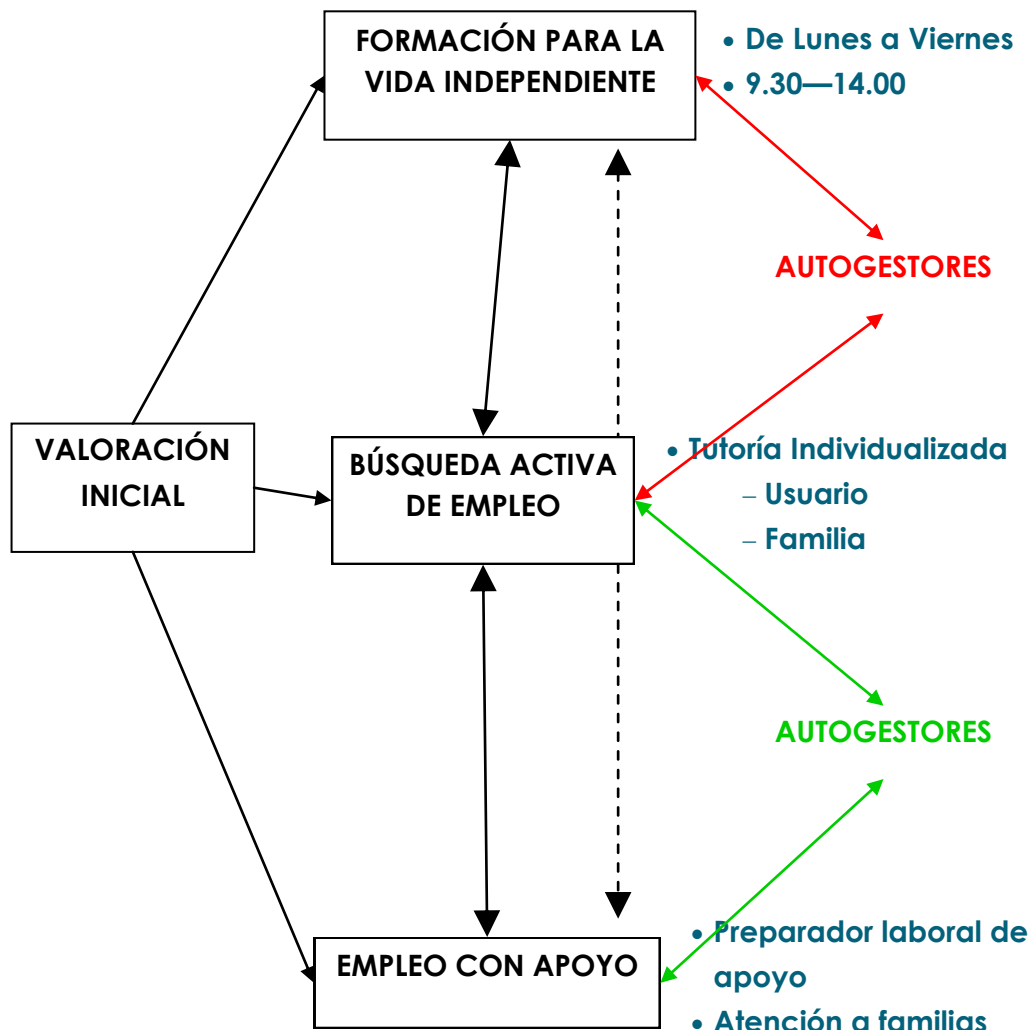

# PROGRAMA DE EMPLEO CON APOYO

C.I.F. G85435162

Inscrita en el Registro de Asociaciones de la Comunidad de Madrid con el N° 29.616

Inscrita en el Registro de Asociaciones de la Consejería de Familia de la Comunidad de Madrid con el N° E-2784.7