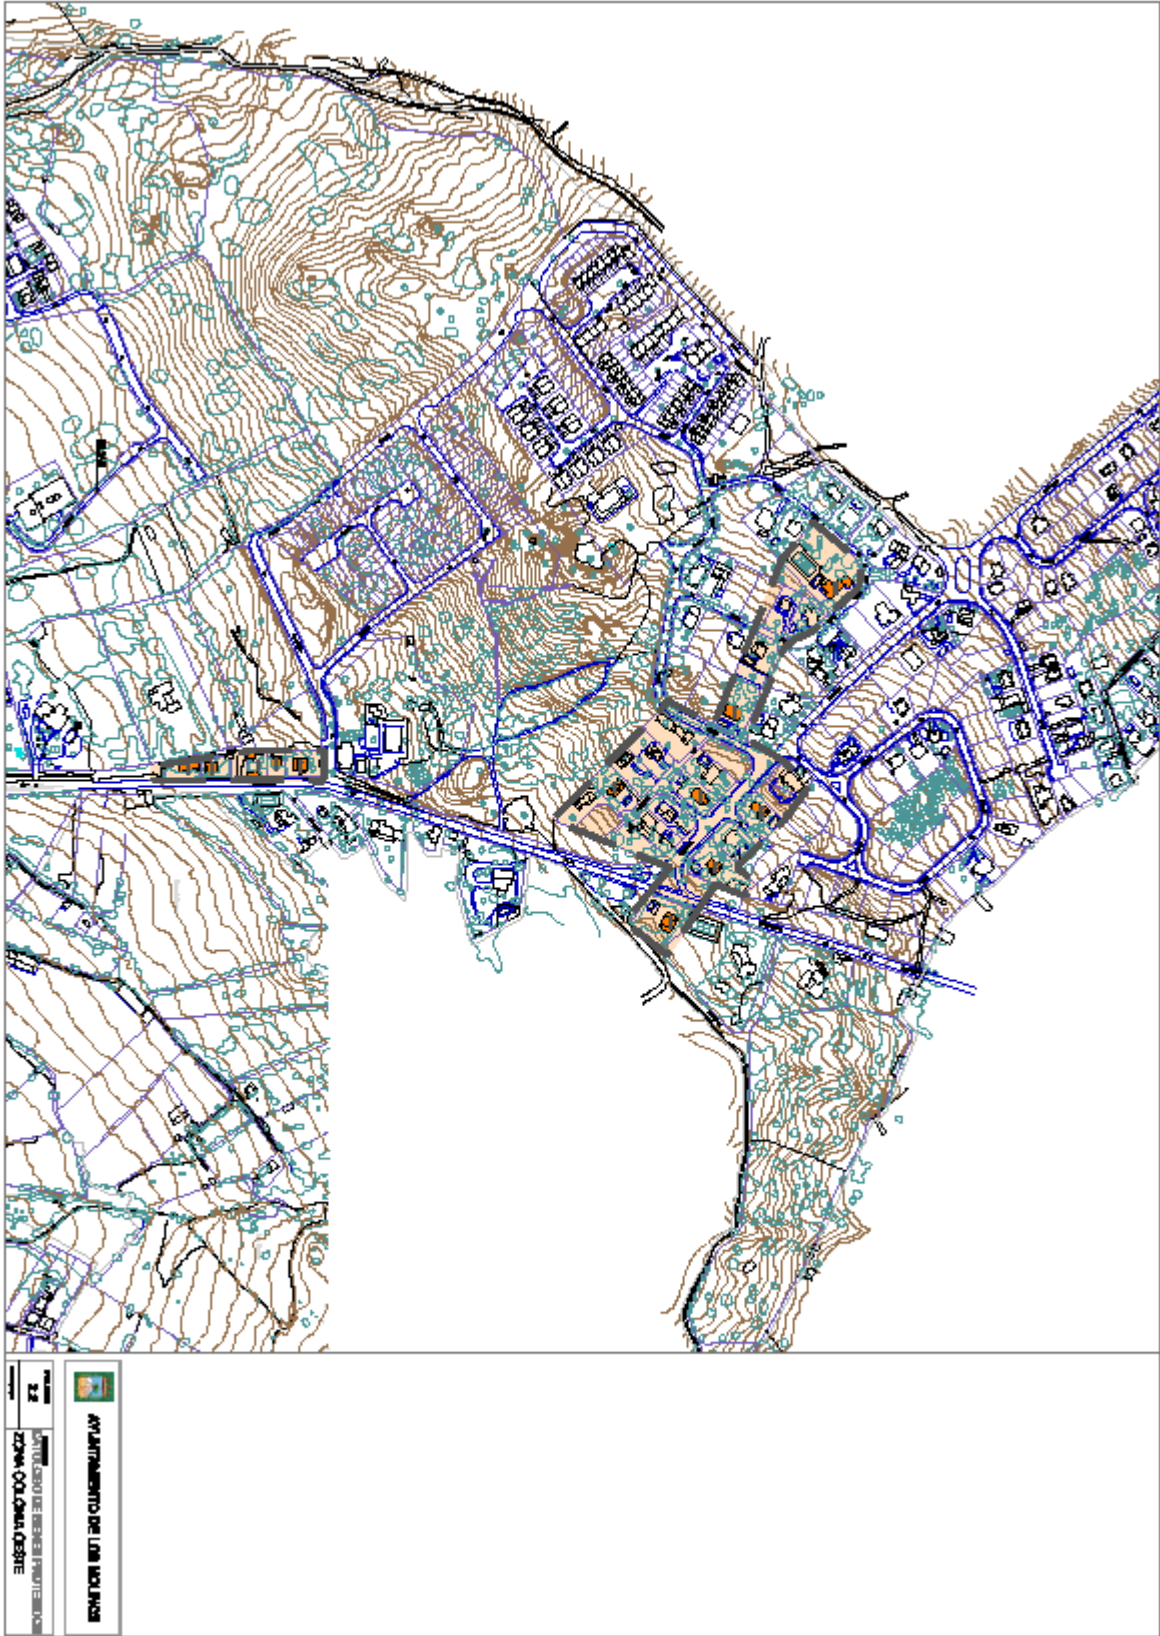

Índice

Plano Colonia Histórica Este

Plano de la Colonia Histórica Oeste I

Plano de la Colonia Histórica Oeste II

Plano del Casco, zonas aledañas y rural I

Plano de delimitación de la Colonia Histórica Este, con señalamiento de los inmuebles incluidos en este Catálogo.

Plano de delimitación de la Colonia Histórica Oeste I, con señalamiento de los inmuebles incluidos en este Catálogo.

Plano de delimitación de la Colonia Histórica Oeste II, con señalamiento de los inmuebles incluidos en este Catálogo.

Plano de delimitación del Casco, aledaños y zona rural I, con señalamiento de los inmuebles incluidos en este Catálogo.