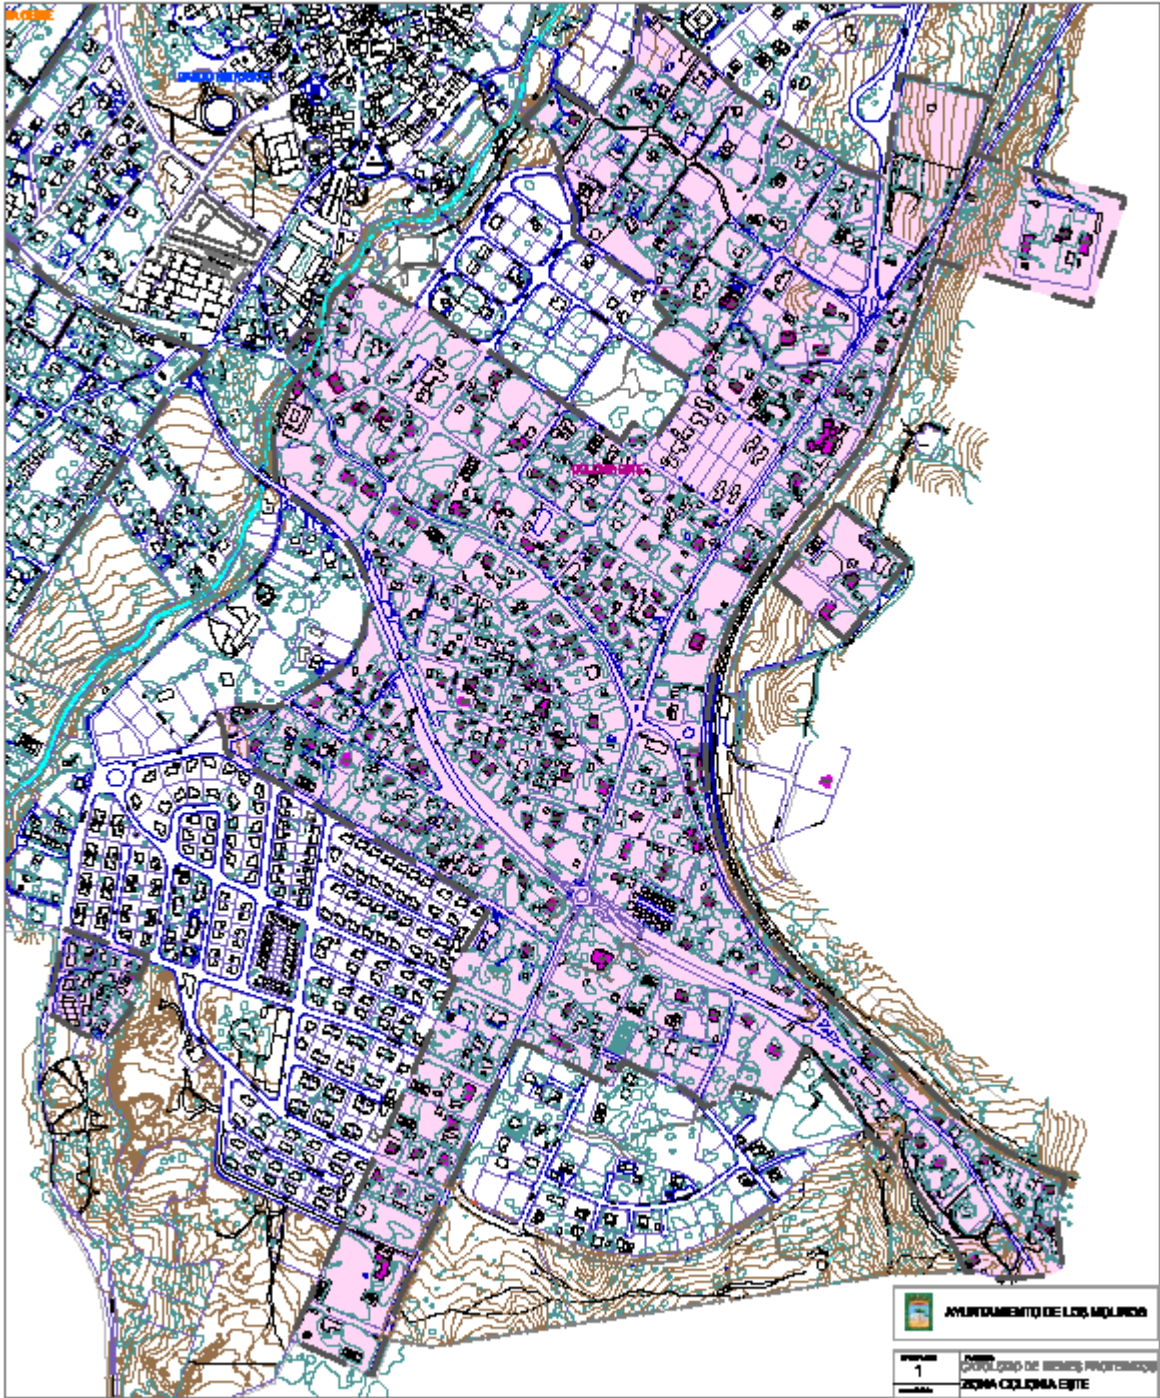

Índice

Plano Colonia Histórica Este

Plano de la Colonia Histórica Oeste I

Plano de la Colonia Histórica Oeste II

Plano del Casco, zonas aledañas y rural I

Plano de delimitación de la Colonia Histórica Este, con señalamiento de los inmuebles incluidos en este Catálogo.

Plano de delimitación de la Colonia Histórica Oeste I, con señalamiento de los inmuebles incluidos en este Catálogo.

Plano de delimitación de la Colonia Histórica Oeste II, con señalamiento de los inmuebles incluidos en este Catálogo.

Plano de delimitación del Casco, aledaños y zona rural I, con señalamiento de los inmuebles incluidos en este Catálogo.