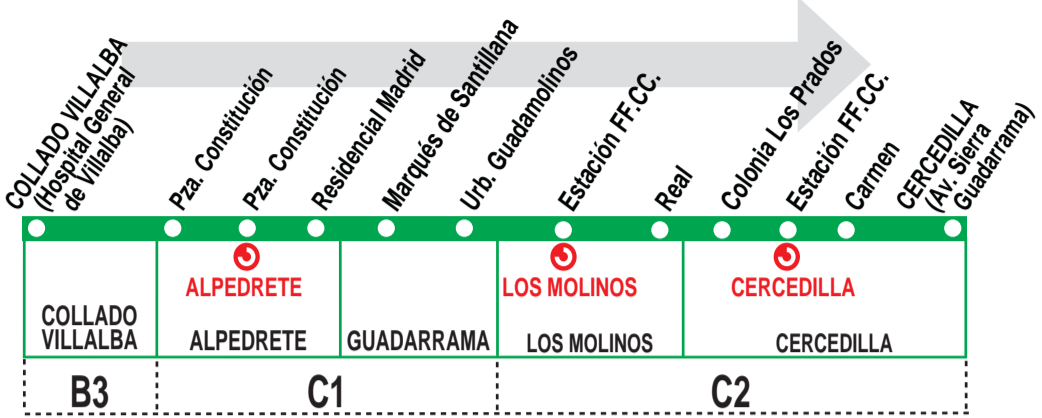

# 680 Collado Villalba (Hospital) - Cercedilla

## Horarios de paso aproximado

011014 (Vigente todo el año)

<b>COLLADO VILLALBA</b> (Hospital General de Villalba)	<b>Alpedrete</b>	<b>Guadarrama</b>	<b>Los Molinos</b>	<b>CERCEDILLA</b>
---	------------------	-------------------	--------------------	-------------------

### Lunes a viernes laborables

7:40	7:50	7:55	8:05	8:20
9:10	9:20	9:25	9:35	9:50
10:40	10:50	10:55	11:05	11:20
12:10	12:20	12:25	12:35	12:50
13:40	13:50	13:55	14:05	14:20
15:25	15:35	15:40	15:50	16:05
16:55	17:05	17:10	17:20	17:35
18:25	18:35	18:40	18:50	19:05
19:55	20:05	20:10	20:20	20:35
21:25	21:35	21:40	21:50	22:05
22:55	23:05	23:10	23:20	23:35