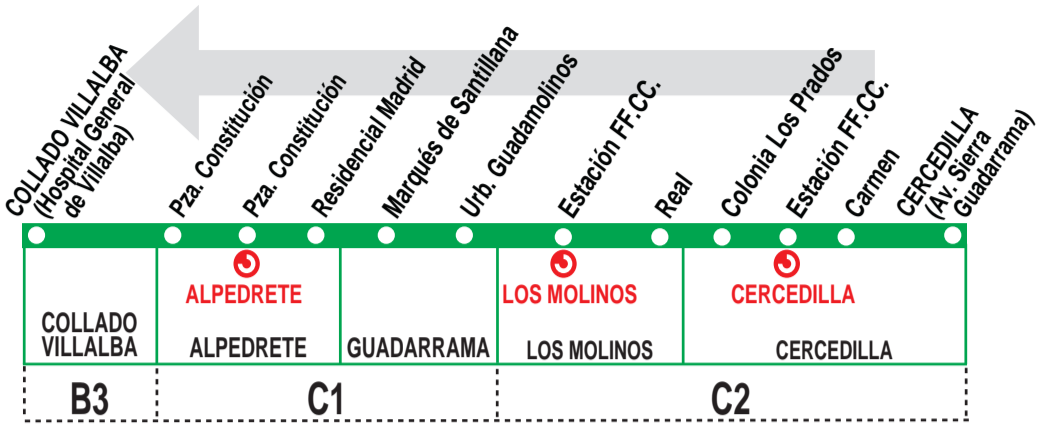

## Cercedilla - Collado Villalba (Hospital)

### Horarios de paso aproximado

011014

(Vigente todo el año)

COLLADO VILLALBA (Hospital General de Villalba)	Alpedrete	Guadarrama	Los Molinos	CERCEDILLA
<b>Lunes a viernes laborables</b>				
7:35	7:25	7:20	7:10	6:55
9:05	8:55	8:50	8:40	8:25
10:35	10:25	10:20	10:10	9:55
12:05	11:55	11:50	11:40	11:25
13:35	13:25	13:20	13:10	12:55
15:05	14:55	14:50	14:40	14:25
16:50	16:40	16:35	16:25	16:10
18:20	18:10	18:05	17:55	17:40
19:50	19:40	19:35	19:25	19:10
21:20	21:10	19:05	20:55	20:40
22:50	22:40	22:35	22:25	22:10
<b>Sábados laborables</b>				
7:40	7:30	7:25	7:20	7:10
9:10	9:00	8:55	8:45	8:30
10:40	10:30	10:25	10:15	10:00
12:10	12:00	11:55	11:45	11:30
13:40	13:30	13:25	13:15	13:00
15:10	15:00	14:55	14:45	14:30
Notas:	Domingos y festivos sin servicio.			