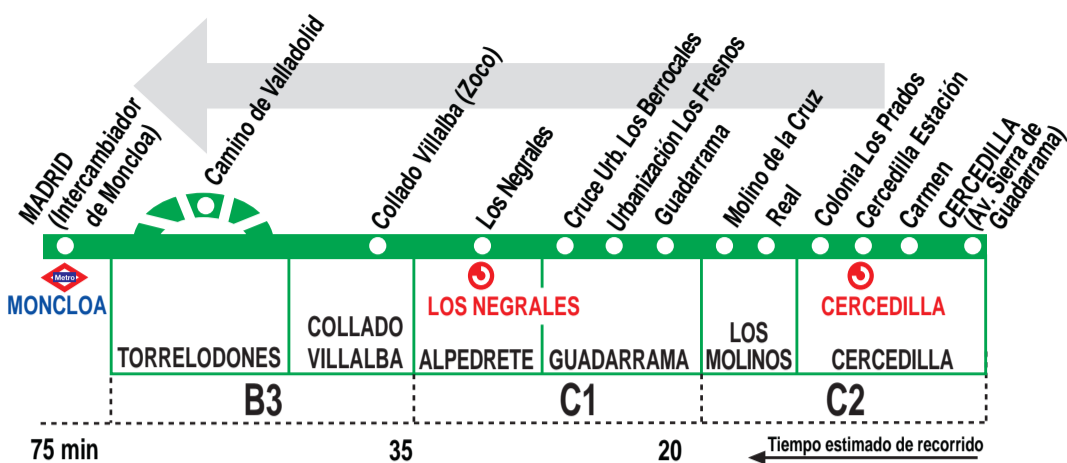

684 Cercedilla - Madrid (Moncloa) (Por Guadarrama)

HORARIOS DE SALIDA DE CERCEDILLA (Avenida Manuel González Amezua)

051214

Lunes a viernes laborables

(Vigente de 1 de septiembre a 30 de junio)

5:	6:	7:	8:	9:	10:	11:	12:	13:	14:	15:	16:	17:	18:	19:	20:	21:	22:
30	00	00	00	00	00	00	00	00	00	00	00	00	00	00	00	00	00
45	15	15 ^d	15	30	30	30	30	30	15	15	30	30	30	30	30	30	
	30	30	30						30	30							
	45 ^d	45							45	45							

Lunes a viernes laborables

(Vigente de 1 de julio a 31 de agosto)

5:	6:	7:	8:	9:	10:	11:	12:	13:	14:	15:	16:	17:	18:	19:	20:	21:	22:
30	00	00	00	00	00	00	00	00	00	00	00	00	00	15	15	15	00
45	15	15	15	30	30	30	30	30	15	30	30	30	45	45	45		
	30	30	30						30								

Por vía de servicio de la ctra. A-6 en Collado Villalba los sábados laborables, domingos y festivos.

^d Servicio directo a Madrid.

^t Pasa por camino de Valladolid (Torrelotones).

LR LARREA, S.A. Calle Vicente Guillén Zamorano, 15.
28260 GALAPAGAR (MADRID)