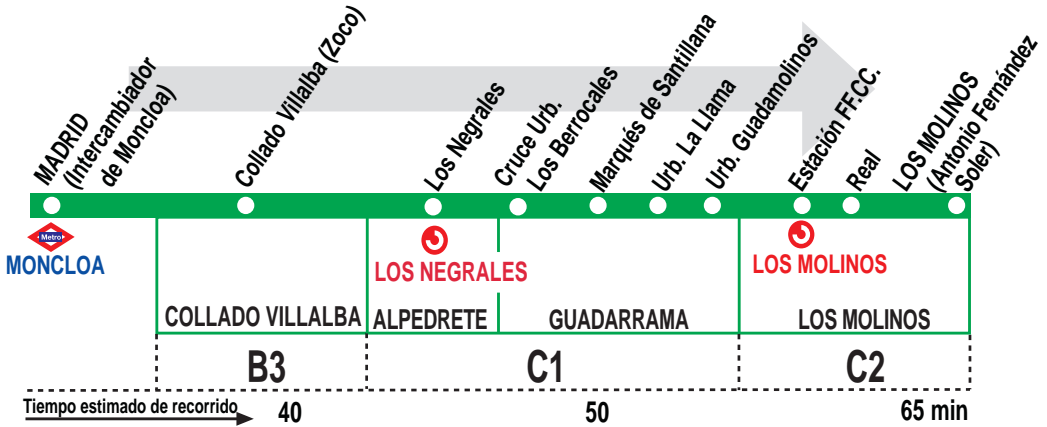

688

Madrid (Moncloa) - Los Molinos

HORARIOS DE SALIDA DE MADRID (Intercambiador de Moncloa)

011014

Lunes a viernes laborables

(Vigente de 1 de septiembre a 30 de junio)

A	7:55	9:00	10:25	11:25
De	13:25	a	17:25	cada hora
A	18:35	19:35	20:35	21:25

Notas:

Utiliza la calzada bus-VAO durante las horas de funcionamiento en cada sentido, sólo de lunes a viernes laborables.