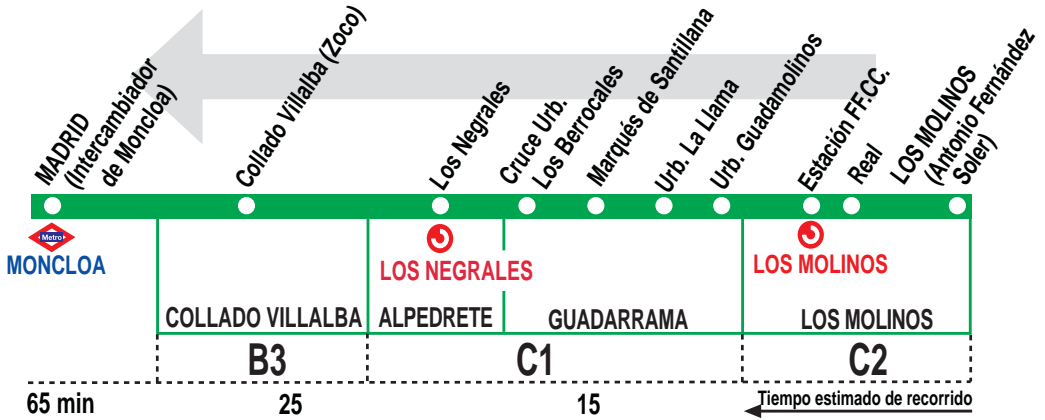

688

Los Molinos - Guadarrama - Villalba - Madrid (Moncloa)

HORARIOS DE SALIDA DE LOS MOLINOS (Calle Antonio Fernández Soler)

011014

Lunes a viernes laborables

(Vigente de 1 de septiembre a 30 de junio)

A	6:35	6:55	7:35	8:15	9:05	10:05
	De	12:05	a	20:05	cada	hora

Notas:

Utiliza la calzada bus-VAO durante las horas de funcionamiento en cada sentido, sólo de lunes a viernes laborables.